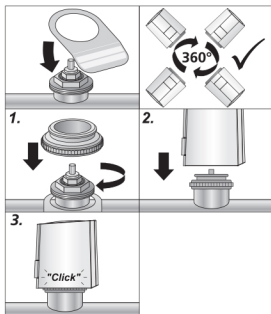

Antrieb 24 V

Actuator 24 V

A 4xx05

MONTAGE

DEMONTAGE

ANSCHLUSS