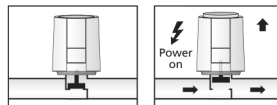

Antrieb 24 V

Actuator 24 V

A 4xx05

MONTAGE

DEMONTAGE

ANSCHLUSS

Normally Closed

NC

Aanpassingscontrole

Werkwijze

Technische gegevens

Bedrijfsspanning:	24 V, AC/DC, +20%...-10%
Verbruik:	1 W
Inschakelstroom:	< 300 mA voor max. 2 min
Kracht:	100 N + 5%
Veiligheidsklasse:	IP 54
Omgevingstemperatuur:	0°C ... 60°C
Opslagtemperatuur:	-25°C ... 60°C

STELWEG

Slag

Version NC

3,5 mm = A 40305
4,0 mm = A 40405
5,0 mm = A 40505

Voedingsspanning: Veiligheidstransformator (voor AC-variante) volgens EN 61558-2-6 of Schakelnetonderdeel (voor DC-variante) volgens EN 61558-2-16

1258801426