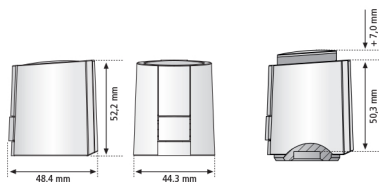

Normally Closed

NC

Aanpassingscontrole